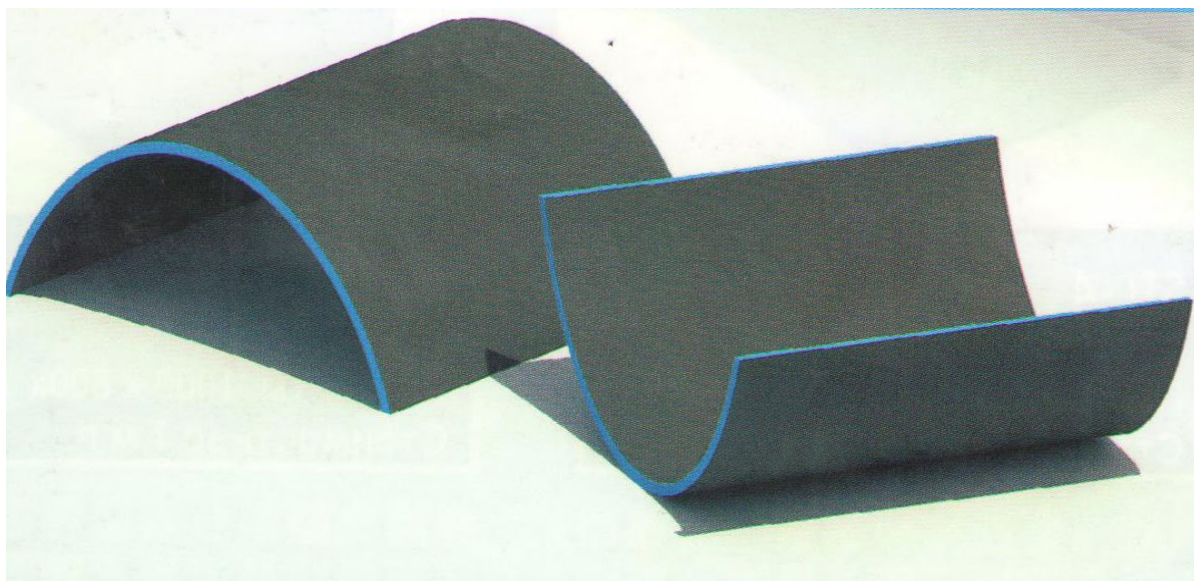

Прайс-лист на 3D полистирол. Лежаки, сидения, массажные столы для СПА и хаммамов

1. Размеры фрагмента 1000 x 1200 x 2000 мм
2. Срок изготовления пять рабочих дней
3. Быстрый монтаж
4. Дизайн под заказ

- ❖ Монтаж системы равномерного водяного подогрева: 4100 рублей за погонный метр изделия.
- ❖ Монтаж системы равномерного электрического подогрева: 5300 рублей за погонный метр изделия.
- ❖ Выпил под трубу подогрева: 600 рублей погонный метр изделия.

Скамья "Piccolo"		Лежак "Corpo"	
			
Из цельного фрагмента пенополистирола, облицована армирующим и гидроизолирующим слоем:	Из панелей ТЕРЛОФОМ+ на основе экструдированного пенополистирола:	Из цельного фрагмента пенополистирола, облицована армирующим и гидроизолирующим слоем:	Из панелей ТЕРЛОФОМ+ на основе экструдированного пенополистирола:
13600 руб./м.п.	31700 руб./м.п.	28470 руб./шт.	60100 руб./шт.

Лежак "Collina"		Стол массажный	
			
<p>Из цельного фрагмента пенополистирола, облицована армирующим и гидроизолирующим слоем:</p> <p>17070 руб./м.п.</p>	<p>Из панелей ТЕРЛОФОМ+ на основе экструдированного пенополистирола:</p> <p>40500 руб./ м.п.</p>	<p>Из цельного фрагмента пенополистирола, облицована армирующим и гидроизолирующим слоем:</p> <p>28470 руб./шт.</p>	
Лежак "Forma"		Сидение "Comodo"	
			
<p>Из цельного фрагмента пенополистирола, облицована армирующим и гидроизолирующим слоем:</p> <p>20240 руб./м.п.</p>	<p>Из панелей ТЕРЛОФОМ+ на основе экструдированного пенополистирола:</p> <p>51500 руб./ м.п.</p>	<p>Из цельного фрагмента пенополистирола, облицована армирующим и гидроизолирующим слоем:</p> <p>15820 руб./м.п.</p>	<p>Из панелей ТЕРЛОФОМ+ на основе экструдированного пенополистирола:</p> <p>37950 руб./ м.п.</p>

Купол «Свод»

Размеры, мм	1500x1500x500	2000x2000x500	2500x2500x500
Цена, руб	44280	64570	99940

Купол «Полусфера»

Размеры	1500x1500x500	2000x2000x500	2500x2500x500
Цена	50600	76560	101970

Купол «Конверт»

Размеры	1500x1500x500	2000x2000x500	2500x2500x500
Цена	59150	78430	122705